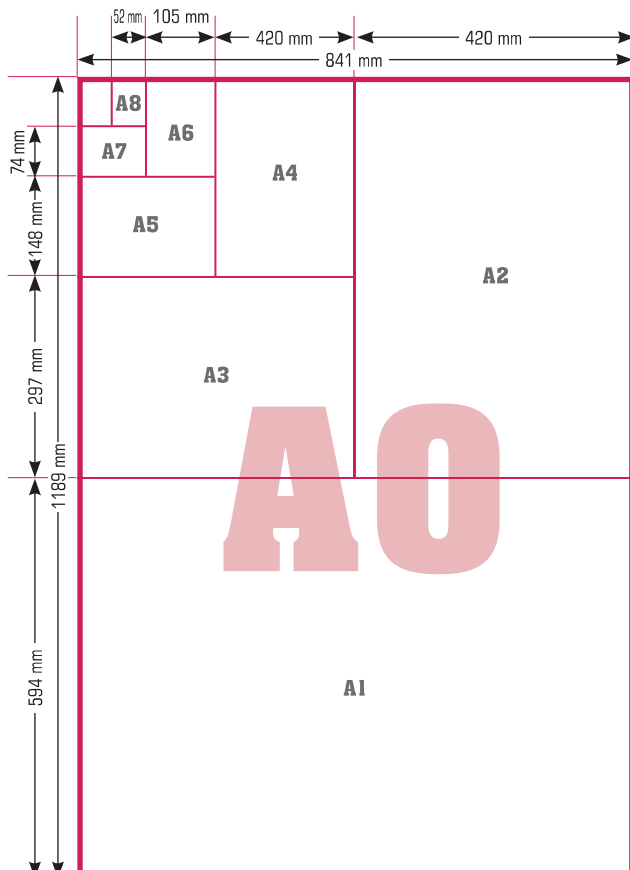

Ideaal

Geschikt

Inkjet	Laser	Kleurenlaser	Fax	Kopieer- machine	Recto/ verso
●	●	●	●	●	●
○	○	●	●	●	○
●	●	○	●	●	○
●	●	●	○	○	●
●	●	○	○	○	○

DIN A-formaten

Naam	Breedte	Hoogte
A0	841 mm	1.189 mm
A1	594 mm	841 mm
A2	420 mm	594 mm
A3	297 mm	420 mm
A4	210 mm	297 mm
A5	148 mm	210 mm
A6	105 mm	148 mm
A7	74 mm	105 mm
A8	53 mm	74 mm
A9	37 mm	53 mm
A10	26 mm	37 mm